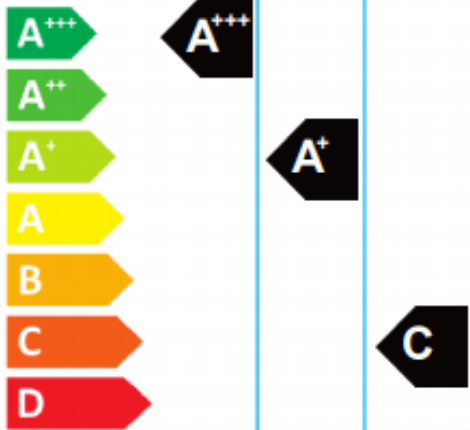

ENERG

енергия · ενεργεια

1U71S2SR2FA/AS71S2SF1FA- BH

Haier

SEER

kW 7
SEER 7,1
kWh/annum 345

SCOP

kW	5,2	5,6	8,18
SCOP	5,4	4	3
kWh/annum	1357	1959	5604